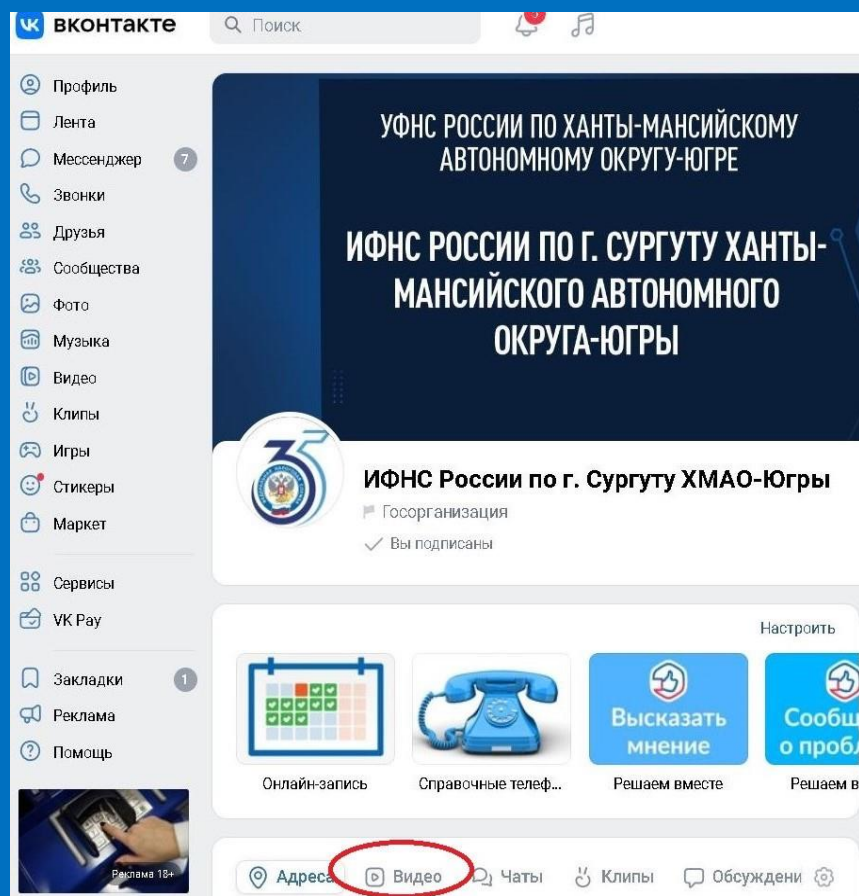

## Инструкция для подключения к «Live» трансляции в сообществе «Вконтакте» ИФНС России по г. Сургуту ХМАО-Югры

### Шаг 1:

Необходимо перейти в сообщество ИФНС России по г. Сургуту ХМАО-Югры нажать вкладку «Видео»